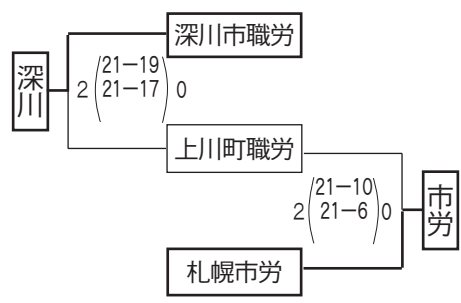

E ブロック

深川が接戦を制す 札幌、多彩な攻撃で加点

第1試合は深川市職
労と上川町職労との一
戦。第1セット立ち上
がりから深川が5対1
とリードするが、上川
は連続サーブミスエース
などで7対5と逆転。
その後は一進一退の
シーソーゲームで両者
譲らない。終盤深川が
猛攻でたたみかけ21対
19でセットを獲得。第
2セットも中盤までは
拮抗した戦い。しかし
深川のサーブミスエース

が決まると試合が傾
き、上川のミスも誘っ
て突き放す展開に。最
後は力尽きるように深
川に勝利を譲った。
あとがない上川は第
2試合で札幌市労を迎
え撃つ。しかし、試合
は札幌市労がサーブミ
スエースとスパイクなど
で6点を連取してス
タート。その後も札幌
市労は時間差やフェイ
ントなど多彩な攻撃で
点を重ねる。終盤上川

も反撃を見せ、4点連
取で追い上げるが力及
ばず第1セットを落と
す。第2セットも流れ
は変わらない。上川は
スパイクを決めて食い
下がるが、点差を縮め
ることができない。札
幌市労が終始リードす
る危ない展開で、
この試合を手中に収め
た。

上川町職労 選手減っても奮闘

上川は新入部員が確
保できず選手が減った
中での構成となったと
のこと。そうした状況
でも深川を最後まで追
い詰めたのは見事。来
年に期待したい。