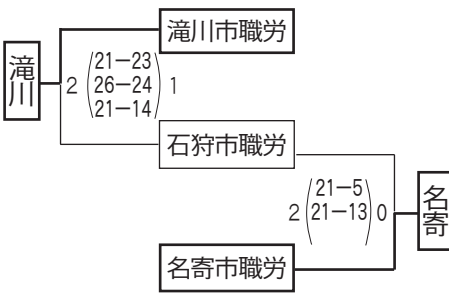

C
ブロック

滝川、粘って逆転勝ち 名寄は巧みな攻撃見せる

Cブロック第1試合の滝川市職労と石狩市職労との一戦は予選ブロック屈指の大接戦となった。

滝川リードでスタートするが石狩もすぐに追いつき一進一退。点差が開かないまま終盤、ジュースまでもつれサーブミスで2セット先取した石狩。第2試合は石狩市職労と名寄市職労の対戦。第1試合で全力を

に。今度は滝川がサーブミスでこのセットをもち取った。第3セット序盤は石狩が7対3とリード。このまま逃げ切るかと思われたが、滝川のサーブ、スパイクが決まり出すと流れが変わった。結局滝川が21対14で逆転勝ち。フルセットに及ぶ接戦を制した。

左右の前衛にスパイクを集める滝川に対し石狩は粘り強くレシーブを拾う。全員のチームワークで光る健闘を見せたが、フルセット直後の疲れがある中の連戦。不運もあった。

名寄は巧みな攻撃見せる。第1試合で全力を

石狩市職労 健闘光るが連戦の不運

D
ブロック

接戦のブロック 別海、東川が勝ち上がる

別海町職と美唄市職の顔合わせとなった第1試合。第1セットは別海のペースで試合が進む。初戦の固さからか、美唄市職労にはミスも目立ち、そのま

びで終盤に逆転。最後2点差まで詰め寄られたが別海が21対18で逃げ切った。第2試合は美唄と東川町職の対戦。序盤から両チームともエースの打ち合いで譲らない展開。互いに気合の入った声を出し合い、白熱した戦いとなった。中盤で東川のサーブ順ミスにより試合が中断。東川はこれをバネにして集中力を高

美唄市職労 接戦ものにできず敗退。美唄市職労は接戦ものの力不足で敗退。東川は接戦ものの力不足で敗退。東川は接戦ものの力不足で敗退。