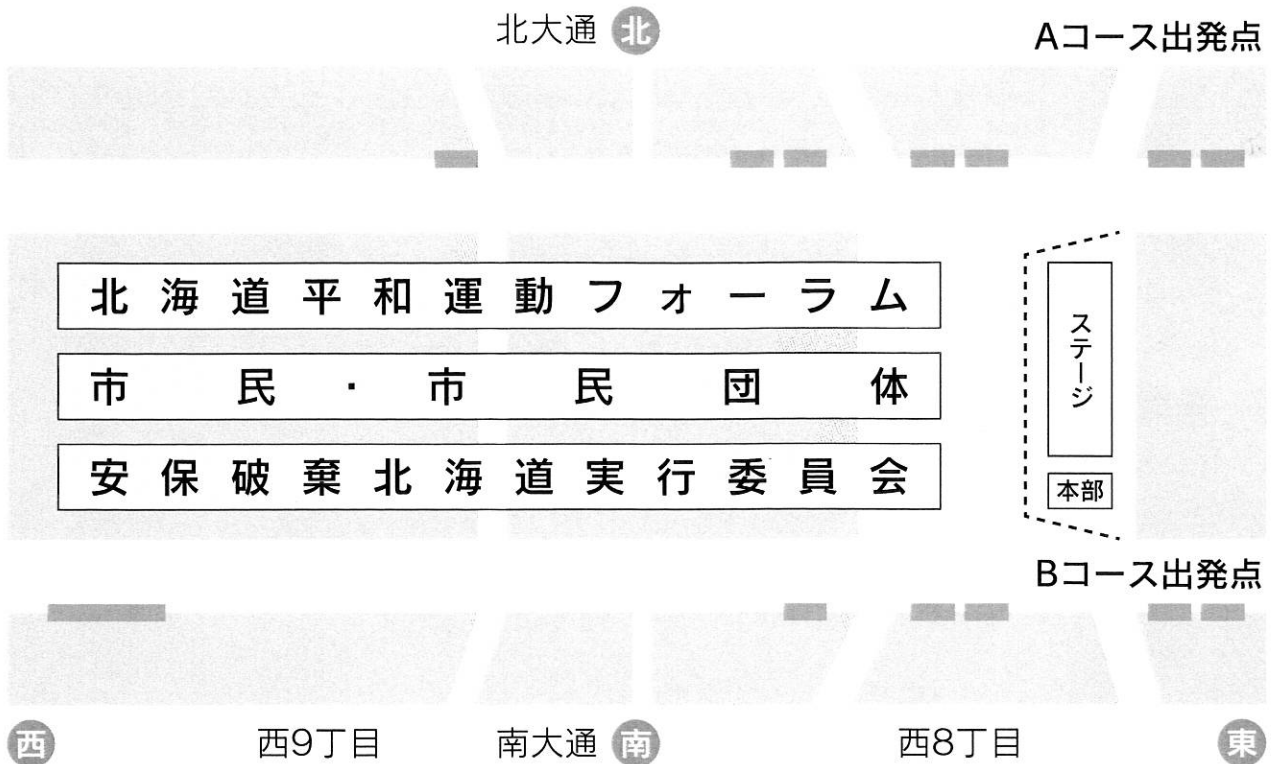

会場図

<デモパレード> 15:00 ~

- ① Aコース ~市民・北海道平和運動フォーラム
西8丁目(北大通)→西4丁目(駅前通左折)→北4条通左折→北海道庁手前解散
- ② Bコース~安保破棄北海道実行委員会
西8丁目(南大通)→南2条通左折→西4丁目(駅前通左折)→大通西4丁目解散