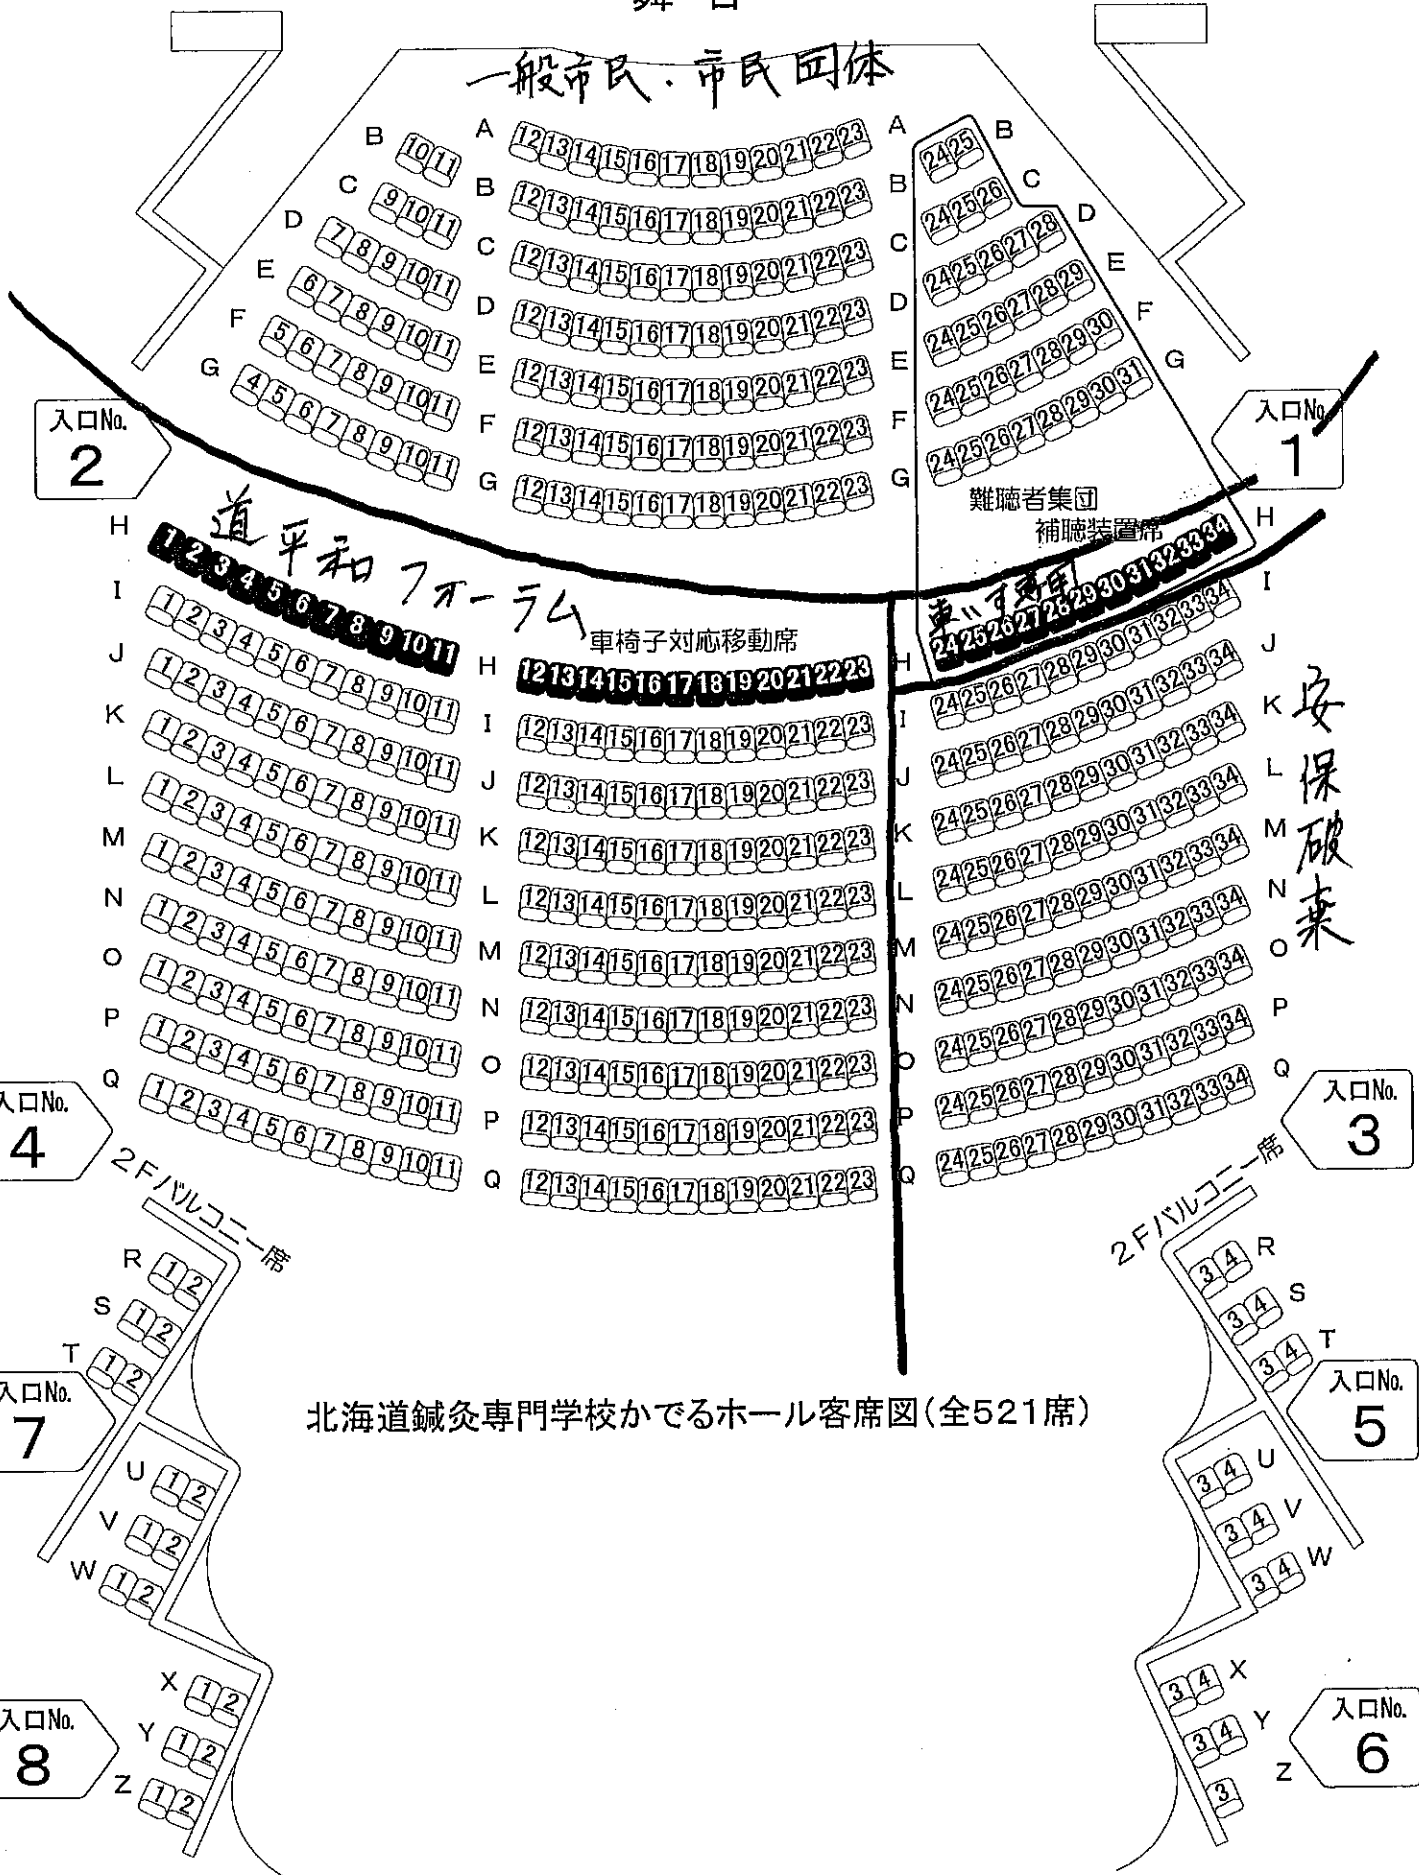

舞台

一般市民・市民団体

北海道鍼灸専門学校かでのホール客席図(全521席)