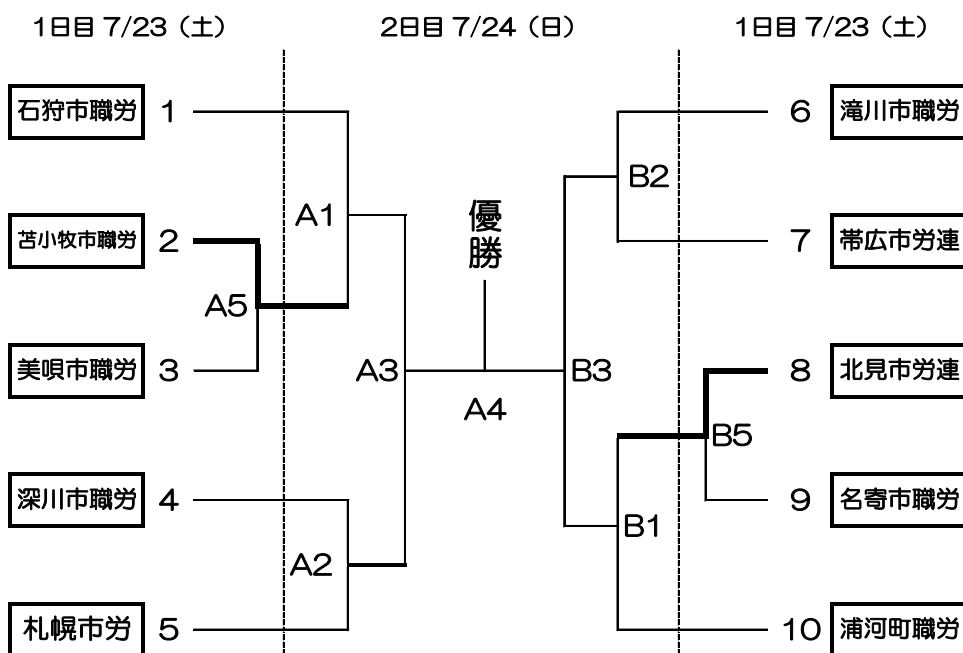

## ベスト8決定！優勝旗まであとわずか！

今夕のレセプションでの奮闘も期待(笑)

大会は決勝トーナメントの1回戦まで進み、ベスト8進出チームが出揃いました。いよいよ明日は最終日。真紅の優勝旗まであとわずかです！選手の皆さんのご健闘を心よりお祈りいたします。

そして今夜はお待ちかねの選手交歓会！勝ったチームも負けたチームも、大会の夜の部を大いに盛り上げていただきますようお願いいたします！（宴会もスポーツです！）

### 決勝トーナメント組合表 深川市総合体育館

決勝トーナメント一回戦。

第1セットから苦小牧市職労が手堅い攻撃と守備で終始主導権を取り、難なく先取した。第2セットに入っても、苦小牧の9番岩田の安定した決定力など、地力の違いで美唄市職労に攻撃の糸口を与えず苦小牧市職労が快勝した。

#### 決勝T第1試合②

北見市労連 2 [ 21-16 / 21-18 ] 0 名寄市職労

決勝トーナメント一回戦。両チームともエースの打ち合いで白熱したラリーが繰り広げられた。終盤北見市労連池田選手の連続スパイクなどで逃げ切り21-16で1セット目先取。第2セットも両チームの粘り強いラリーが最後の最後まで続き僅差で北見市労連が21-18で勝利し、ベスト8進出を決めた。