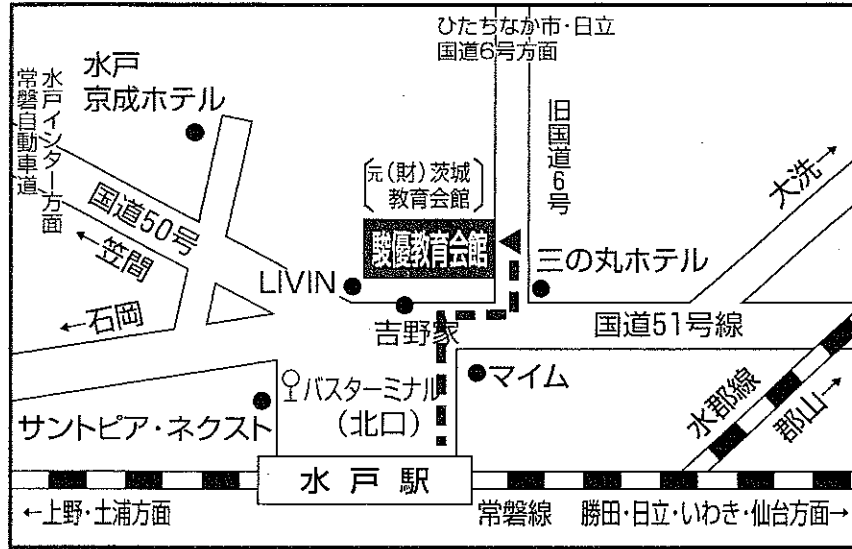

ACCESS 水戸駅 北口 下車・徒歩1分
 (元、(財)茨城教育会館ビル)
 ■交通のご案内

- ★東京方面より▶上野駅から常磐線で水戸駅まで特急で約70分
- ★いわき方面より▶いわき駅から常磐線で水戸駅まで特急で約80分
- ★小山方面より▶小山駅から水戸線で水戸駅まで約80分