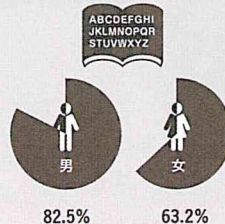

# その瞳に映るのは、 どんな明日だろう？

2015年度  
自治労

5歳未満児死亡率

日本：3人/1000人

ラオス：72人/1000人

ラオスの男女別識字率  
(15歳以上)

安全な飲料水を  
飲める人の割合

数字で見るラオスの子どもたちの「今」