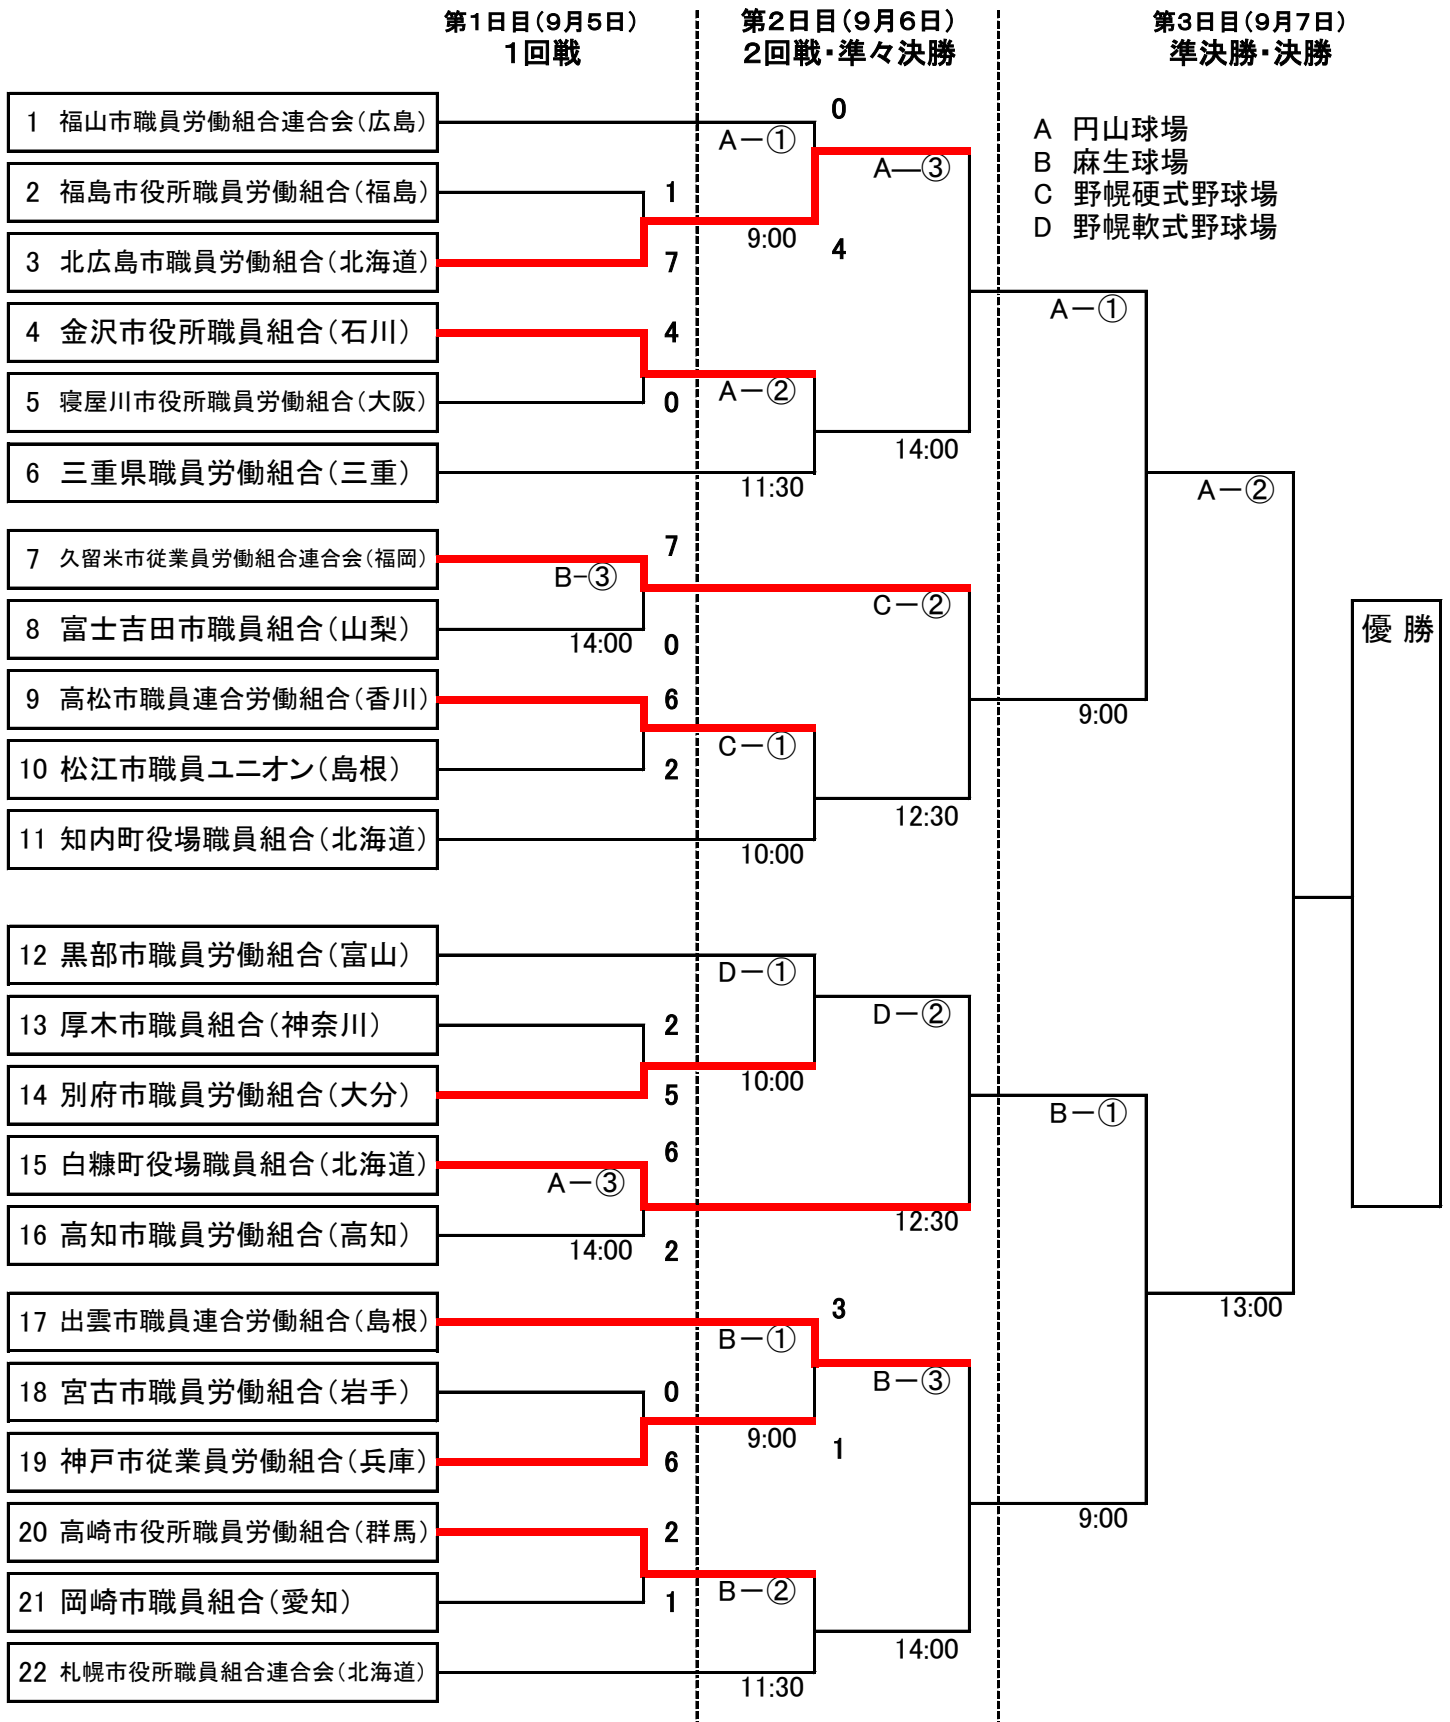

組み合わせ表

28TH JICHIRO BASEBALL IN HOKKAIDO

- A 円山球場
- B 麻生球場
- C 野幌硬式野球場
- D 野幌軟式野球場