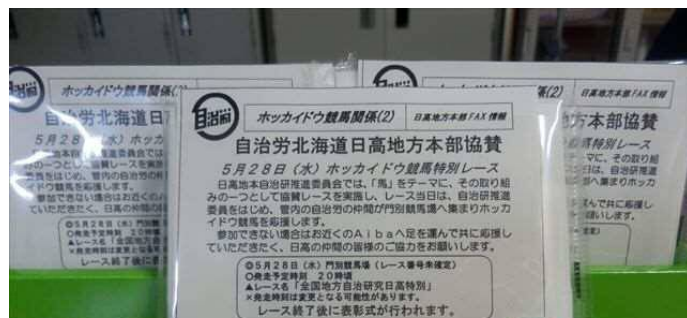

ホッカイドウ競馬関係(2)

日高地方本部 FAX 情報

2014年5月26日

1枚

自治労北海道日高地方本部協賛

全国地方自治研究日高特別

出走馬・枠順決定！！

5月28日(水) 第11R 20時05分発走

枠番	馬番	馬名	性 齢	負担重量	騎 手	調教師
1	1	トモノタイガ	牡 4	54.0	伊藤千尋	田中正二
2	2	プリュムローズ	牝 5	54.0	岩橋勇二	田中淳司
3	3	デルマジユロウジン	セ 5	56.0	井上幹太	堂山芳則
4	4	ナナコマチ	牝 6	54.0	馬淵繁治	佐藤英明
5	5	カネマサゴールド	セ 7	57.0	宮崎光行	堂山芳則
	6	ココロバ	牝 6	54.0	桑村真明	田中淳司
6	7	イクシカナイダロウ	牡 5	54.0	阿部龍	佐久間雅貴
	8	アメリカンサンダー	牡 4	56.0	坂下秀樹	原孝明
7	9	コスモスイング	牡 5	56.0	五十嵐冬樹	岡島玉一
	10	トミケンオウドウ	牡 5	54.0	松井伸也	石本孝博
8	11	パパパノチョイナ	牝 4	54.0	服部茂史	安田武広
	12	パシコジュリエ	牝 7	54.0	小林靖幸	廣森久雄

当レースの前5走出走表（これまでの5レースの結果等が記載されています。）については、お手数ですがホッカイドウ競馬のホームページをご覧ください。