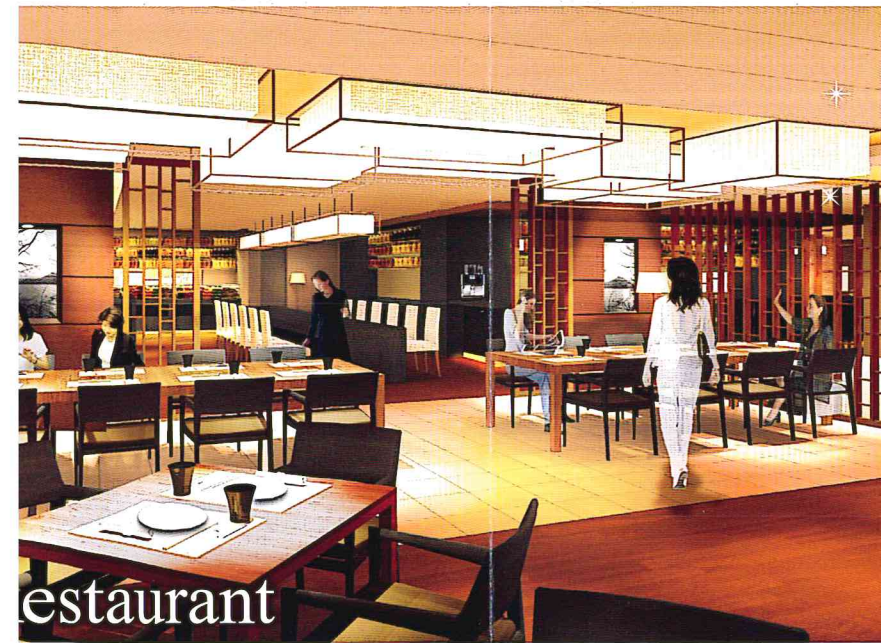

ゲストの方が心からくつろげるおもてなしを。  
記憶に残る味わいや、思い出に残る時をご提供します。

## Banquet Room

大宴会場をはじめ・少人数でご利用いただける小・中宴会場など  
人数やシチュエーションに合わせたパーティションを演出。

## Restaurant

へと続く、広々とした空間で楽しむランチやディナー。  
た道産食材など、こだわりのメニューが多彩です。

## Bar & Lounge

118席

このぞむくつろぎのメインダイニング。  
表情を変えるテラス越しの風景が、  
ひと時を演出します。