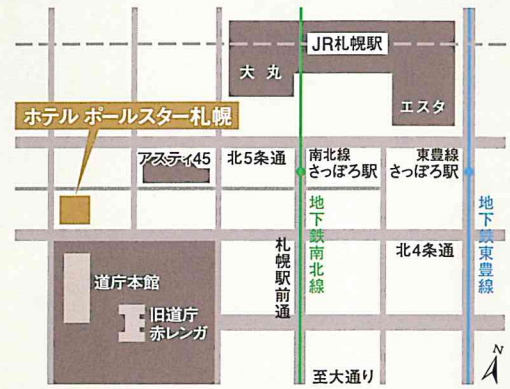

2013.12  
Renewal  
OPEN

A C C E S S

- 札幌駅南口より徒歩5分
- 地下鉄大通駅より徒歩10分
- 札幌自動車道・札幌北ICより車で15分

※ホテル駐車場スペースに限りがございますので、満車の場合ご了承ください。  
 ※お車を運転される方の飲酒は固くお断りいたします。  
 アルコールを嗜まれるお客様は、地下鉄・電車・バスなどの交通機関をご利用くださいますようお願い申し上げます。

北海道市町村職員共済組合宿泊施設  
**ホテル ポールスター札幌**

〒060-0004 札幌市中央区北4条西6丁目  
 TEL.011-241-9111(代)

※当施設は地方公務員法第43条(地方公務員の共済制度)に基づく福利厚生施設です。

札幌にひと際輝く北極星、ホ  
 新しいクラブホテルの幕開け

北海道の雄大な水平線をイメージした外観。  
 明るく開放的なオープンテラスを抜けると、  
 暖炉や赤レンガが印象的なラウンジがお出迎え。  
 もっと快適に、さらにフレンドリーに。  
 ホテル ポールスター札幌は組合員の皆様によりふ  
 “CLUB HOTEL”として、2013年12月、生まれ